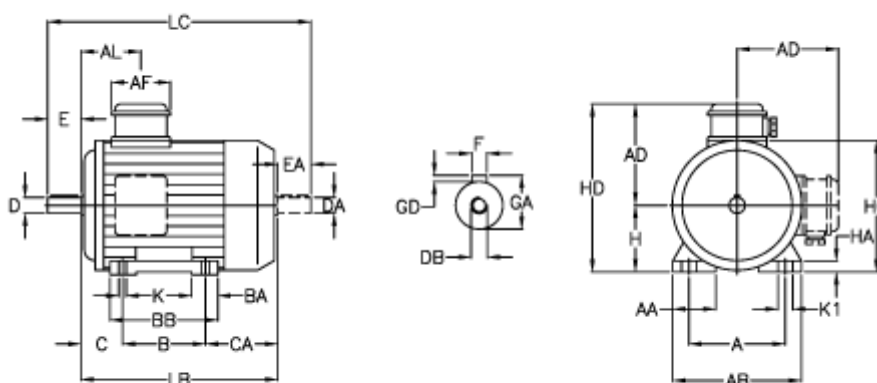

Varenummer: 252000750212
 Beskrivelse: ICME IE2 asynkronmotor THE 132S BA2
 7,5kW 2800 o/min 230/400 B3

Mål

A = 140	BA = 32	EA = 50	K = 9
A/F = 84	BB H7 = 130	F = 8	K1 = 18
AA = 39	C = 56	GA = 27	L = 302
AB = 184	CA = 98	GD = 7	LB = 252
AC = 176	D = 24	H = 90	LC = 354
AD = 129	DA = 24	HA = 14	
AL = 86	DB = M8	HC = 182	
B = 100	E = 50	HD = 219	